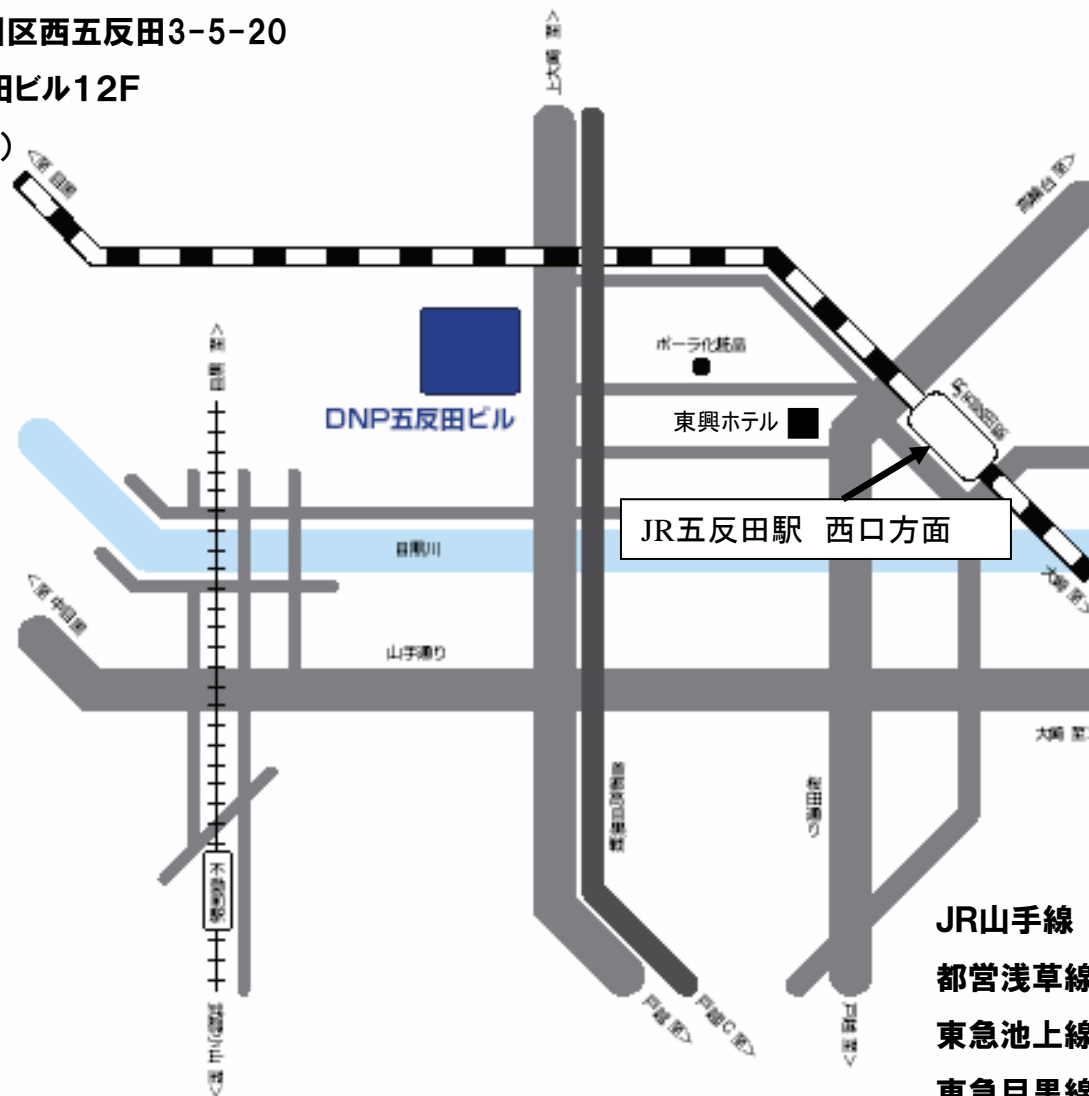

エムズコミュニケーション 新オフィスのご案内 (2006.8.21移転)

株式会社 エムズコミュニケーション

〒141-8001 東京都品川区西五反田3-5-20

DNP五反田ビル12F

tel: 03-6431-3651(代表)

fax: 03-6431-3650

2006© M's Navigation

- | | | |
|-------|------|-------|
| JR山手線 | 五反田駅 | 徒歩7分 |
| 都営浅草線 | 五反田駅 | 徒歩7分 |
| 東急池上線 | 五反田駅 | 徒歩7分 |
| 東急目黒線 | 不動前駅 | 徒歩10分 |